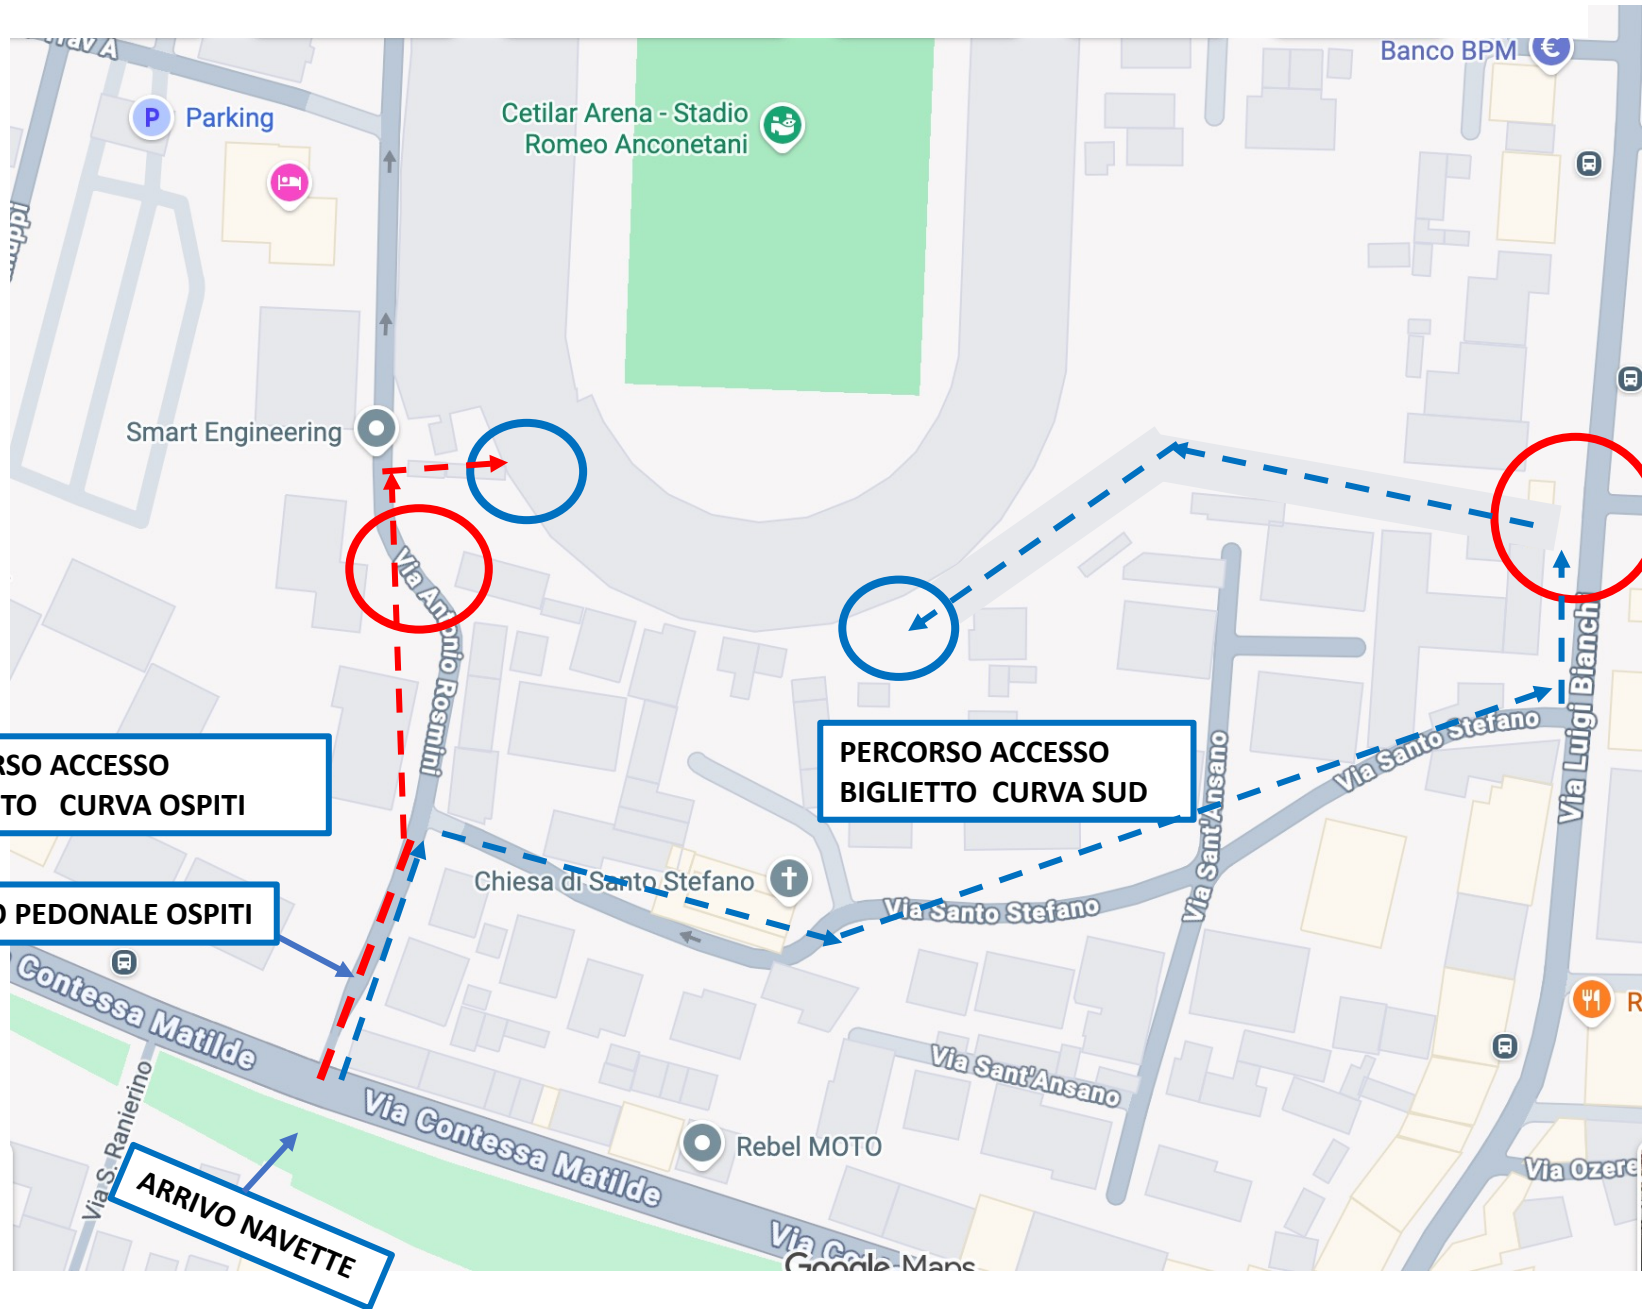

**SPECIFICA ACCESSI OSPITI:
Da Via Contessa Matilde
(ARRIVO NAVETTE)**

Proseguire su Via Rosmini

Per i possessore dei
Biglietti CURVA OSPITI
Proseguire su da Via Rosmini

Per i possessori dei
Biglietti CURVA SUD
proseguire su Via Santo
Stefano – Via Bianchi

**PERCORSO ACCESSO
BIGLIETTO CURVA OSPITI**

PERCORSO PEDONALE OSPITI

ARRIVO NAVETTE

**PERCORSO ACCESSO
BIGLIETTO CURVA SUD**